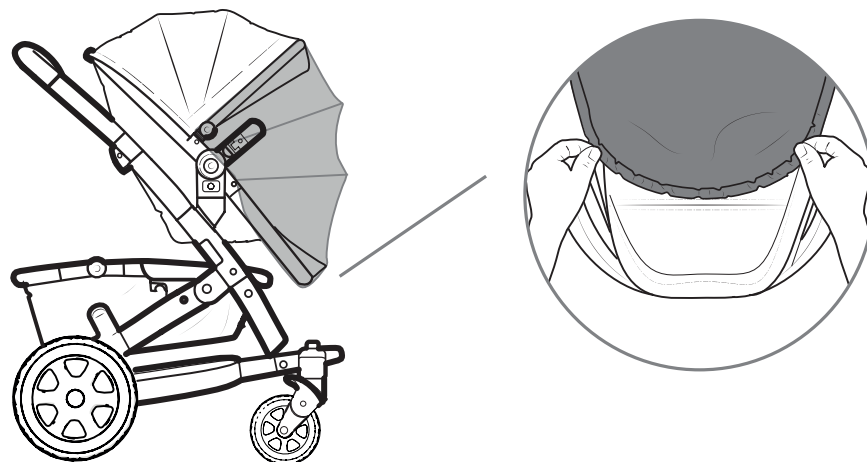

JOOLZ POSITIVE DESIGN

Designed in The Netherlands
Diseñado en los Países Bajos

INSTRUCTION MANUAL JOOLZ GEO - UPPER MOSQUITO NET MANUAL DE USUARIO JOOLZ GEO - RED ANTI MOSQUITOS SUPERIOR

WARNING: Always use in combination with the restrain system.
ADVERTENCIA: Usar siempre en combinación con el sistema de retención.