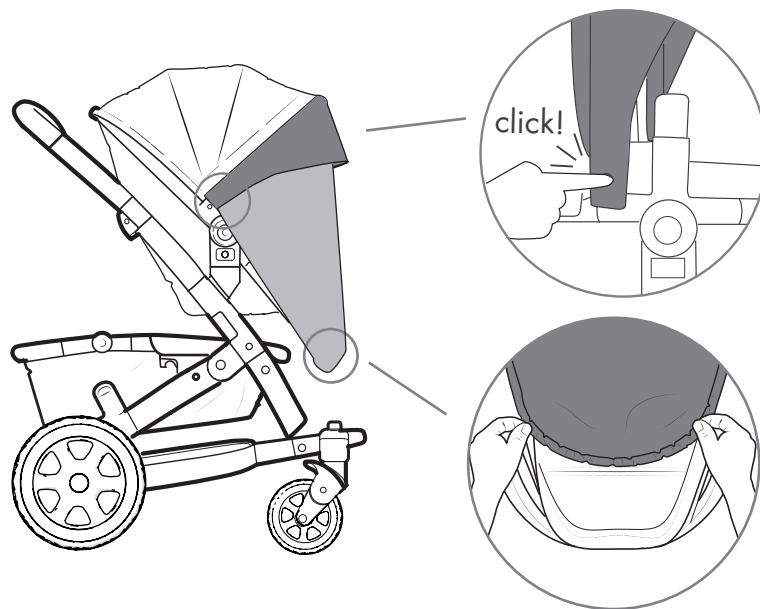

JOOLZ POSITIVE DESIGN

Designed in The Netherlands
Diseñado en los Países Bajos

INSTRUCTION MANUAL JOOLZ GEO - UPPER SUNHOOD MANUAL DE USUARIO JOOLZ GEO - PROTECTOR SOLAR

WARNING: Always use in combination with the restrain system.

ADVERTENCIA: Usar siempre en combinación con el sistema de retención.