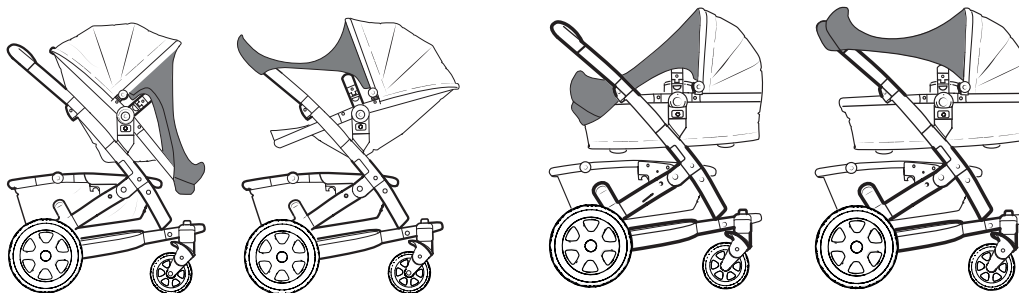

## INSTRUCTION MANUAL - COMFORT SCREEN MANUAL DE USUARIO - PANTALLA PROTECTORA

1

2

3

Joolz Geo<sup>2</sup>

**WARNING** Always use this product with adult supervision. Never leave children unattended in stroller, with or without Comfort cover in use. Do not let your child play with this product. When not in use, keep the Comfort cover out of reach of children. Keep the packaging/manual for future reference. Follow instructions below, this will insure proper airflow and avoid danger of suffocation. Monitor your child often for signs of overheating. Make sure that the canopy is fully extended when using the Comfort cover. Ensure you create sufficient ventilation for your child at all times. The Comfort cover reduces the exposure to sun and heat, but does not eliminate them.

**ADVERTENCIA** Utiliza siempre este producto bajo supervisión de un adulto. Nunca dejes niños sin supervisión en el carrito, estés utilizando o no el protector Comfort. No permitas que los niños jueguen con este producto. Cuando no esté en uso, mantén el protector Comfort fuera del alcance de los niños. Guarda el embalaje/manual para referencia futura. Sigue las siguientes instrucciones, esto asegurará la circulación adecuada de aire y evitará peligro de asfixia. Controla con frecuencia que el niño no muestre signos de recalentamiento. Asegúrate de que la capota esté totalmente abierta cuando utilices el protector Comfort. Asegúrate de que haya suficiente ventilación para el niño en todo momento. El protector Comfort reduce la exposición al sol y al calor, pero no los elimina.